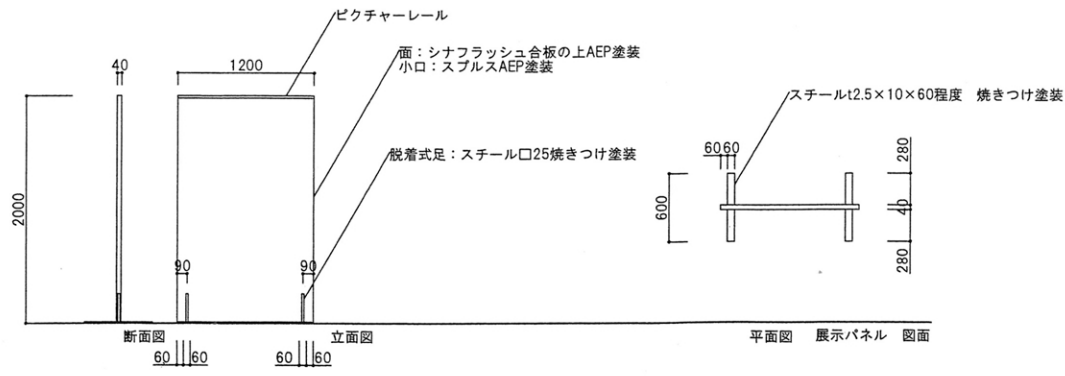

平面図

展示可能面積：40.15㎡
外周部壁長さ：32.6m
パーティション：1.2×14面=16.8m
最大壁長さ(パーティション含む)：49.4m

※既存コンセントプレート
JIMBO NKシリーズに交換